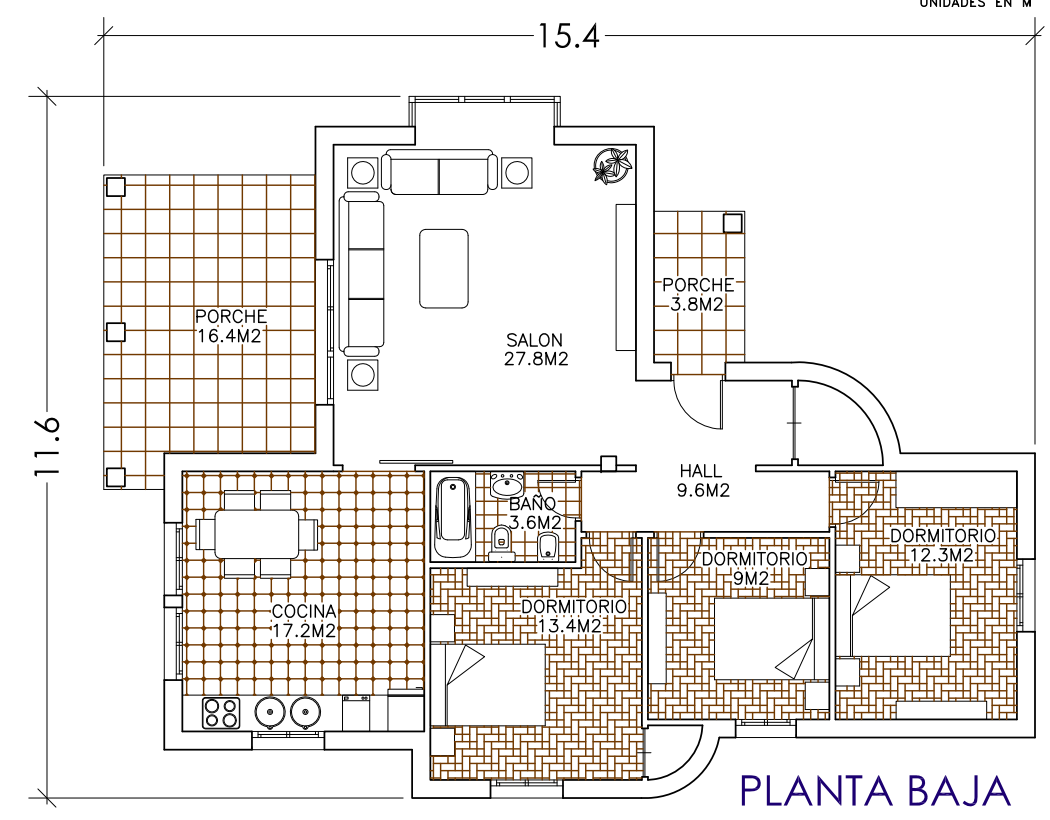

SUPERFICIES CONSTRUIDAS

PLANTA BAJA:	VIVIENDA	110
	PORCHE	21
TOTAL:		131

ARQUITECTO: FERNANDO LOSADA LISTE

TELEFONO: 981628011 / 981628634