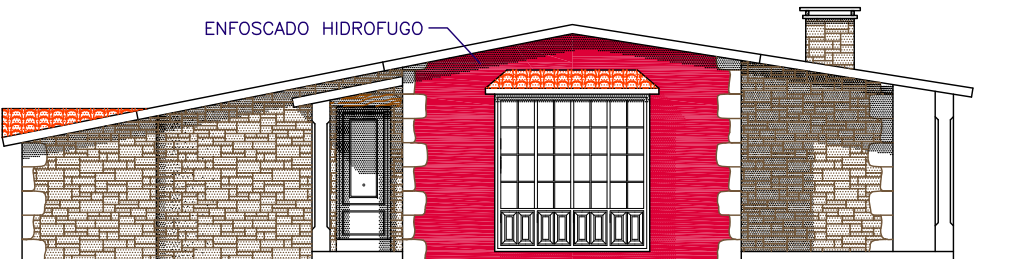

ALZADO NORTE

ALZADO SUR

ALZADO ESTE

ALZADO OESTE

SUPERFICIES CONSTRUIDAS

| | | |
|---------------|----------|------------|
| PLANTA BAJA: | VIVIENDA | 110 |
| | PORCHE | 21 |
| TOTAL: | | 131 |

ARQUITECTO: FERNANDO LOSADA LISTE